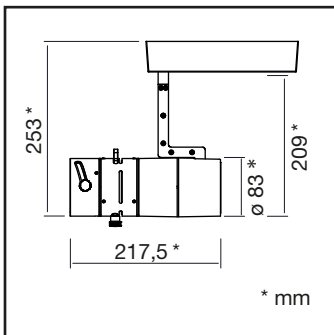

## SPOT PRO GOBO

Cod. **1052.722G-D**

Proiettore a LED dotato di porta GOBO ad ottica fissa per la proiezione di scritte e loghi.

CCT di 4000 K.

Corpo e accessori modulari per soluzioni di illuminazione personalizzate.