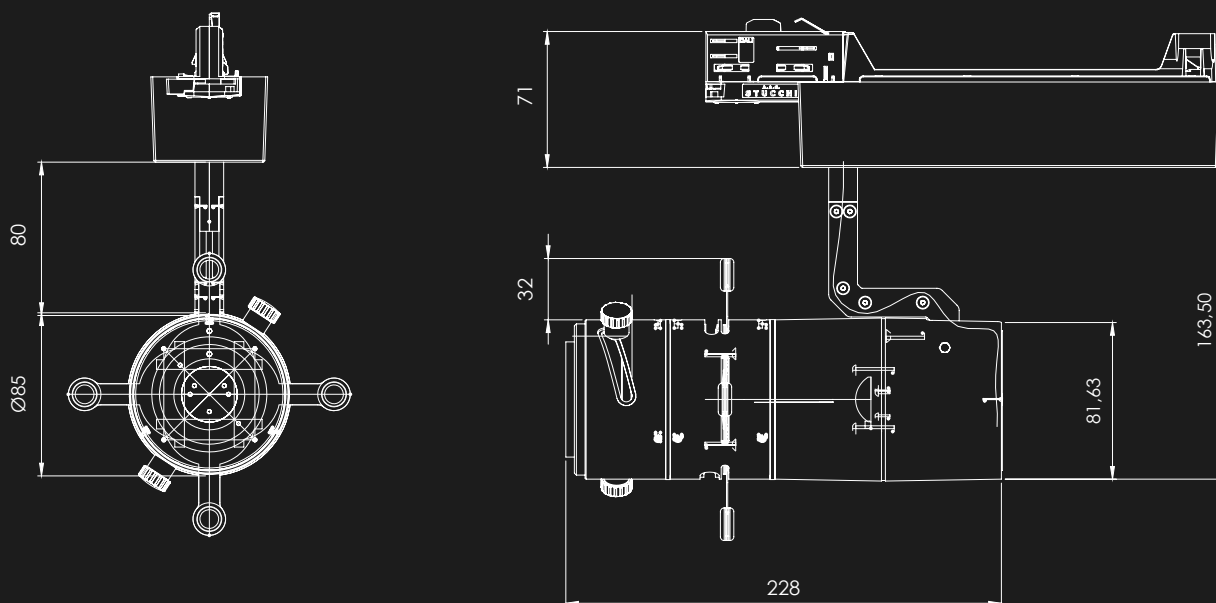

Disegno Tecnico
Technical Drawing

Codice base Base code	Controllo Control	Colore Color	CCT CCT	Potenza Power	Ottica Optics	Alimentazione Power supply	Peso* Weight
1051.2 ▲ P - D	DALI	▲ 1 white 2 black	■ 1 3000K 2 4000K 6 Tunable White	Max 30 W Max 30 W Max 20 W	Sagomatore	230 V	2.1 Kg
1051.2 ▲ P - C	Casambi	1 white 2 black	1 3000K 2 4000K 6 Tunable White	Max 30 W Max 30 W Max 20 W	Sagomatore	230 V	2.1 Kg
1051.2 ▲ P - BLE	NewLab	1 white 2 black	1 3000K 2 4000K 6 Tunable White	Max 30 W Max 30 W Max 20 W	Sagomatore	230 V	2.1 Kg
1051.2 ▲ P - POT	Potenziometro	1 white 2 black	1 3000K 2 4000K 6 Tunable White	Max 30 W Max 30 W Max 20 W	Sagomatore	230 V	2.1 Kg